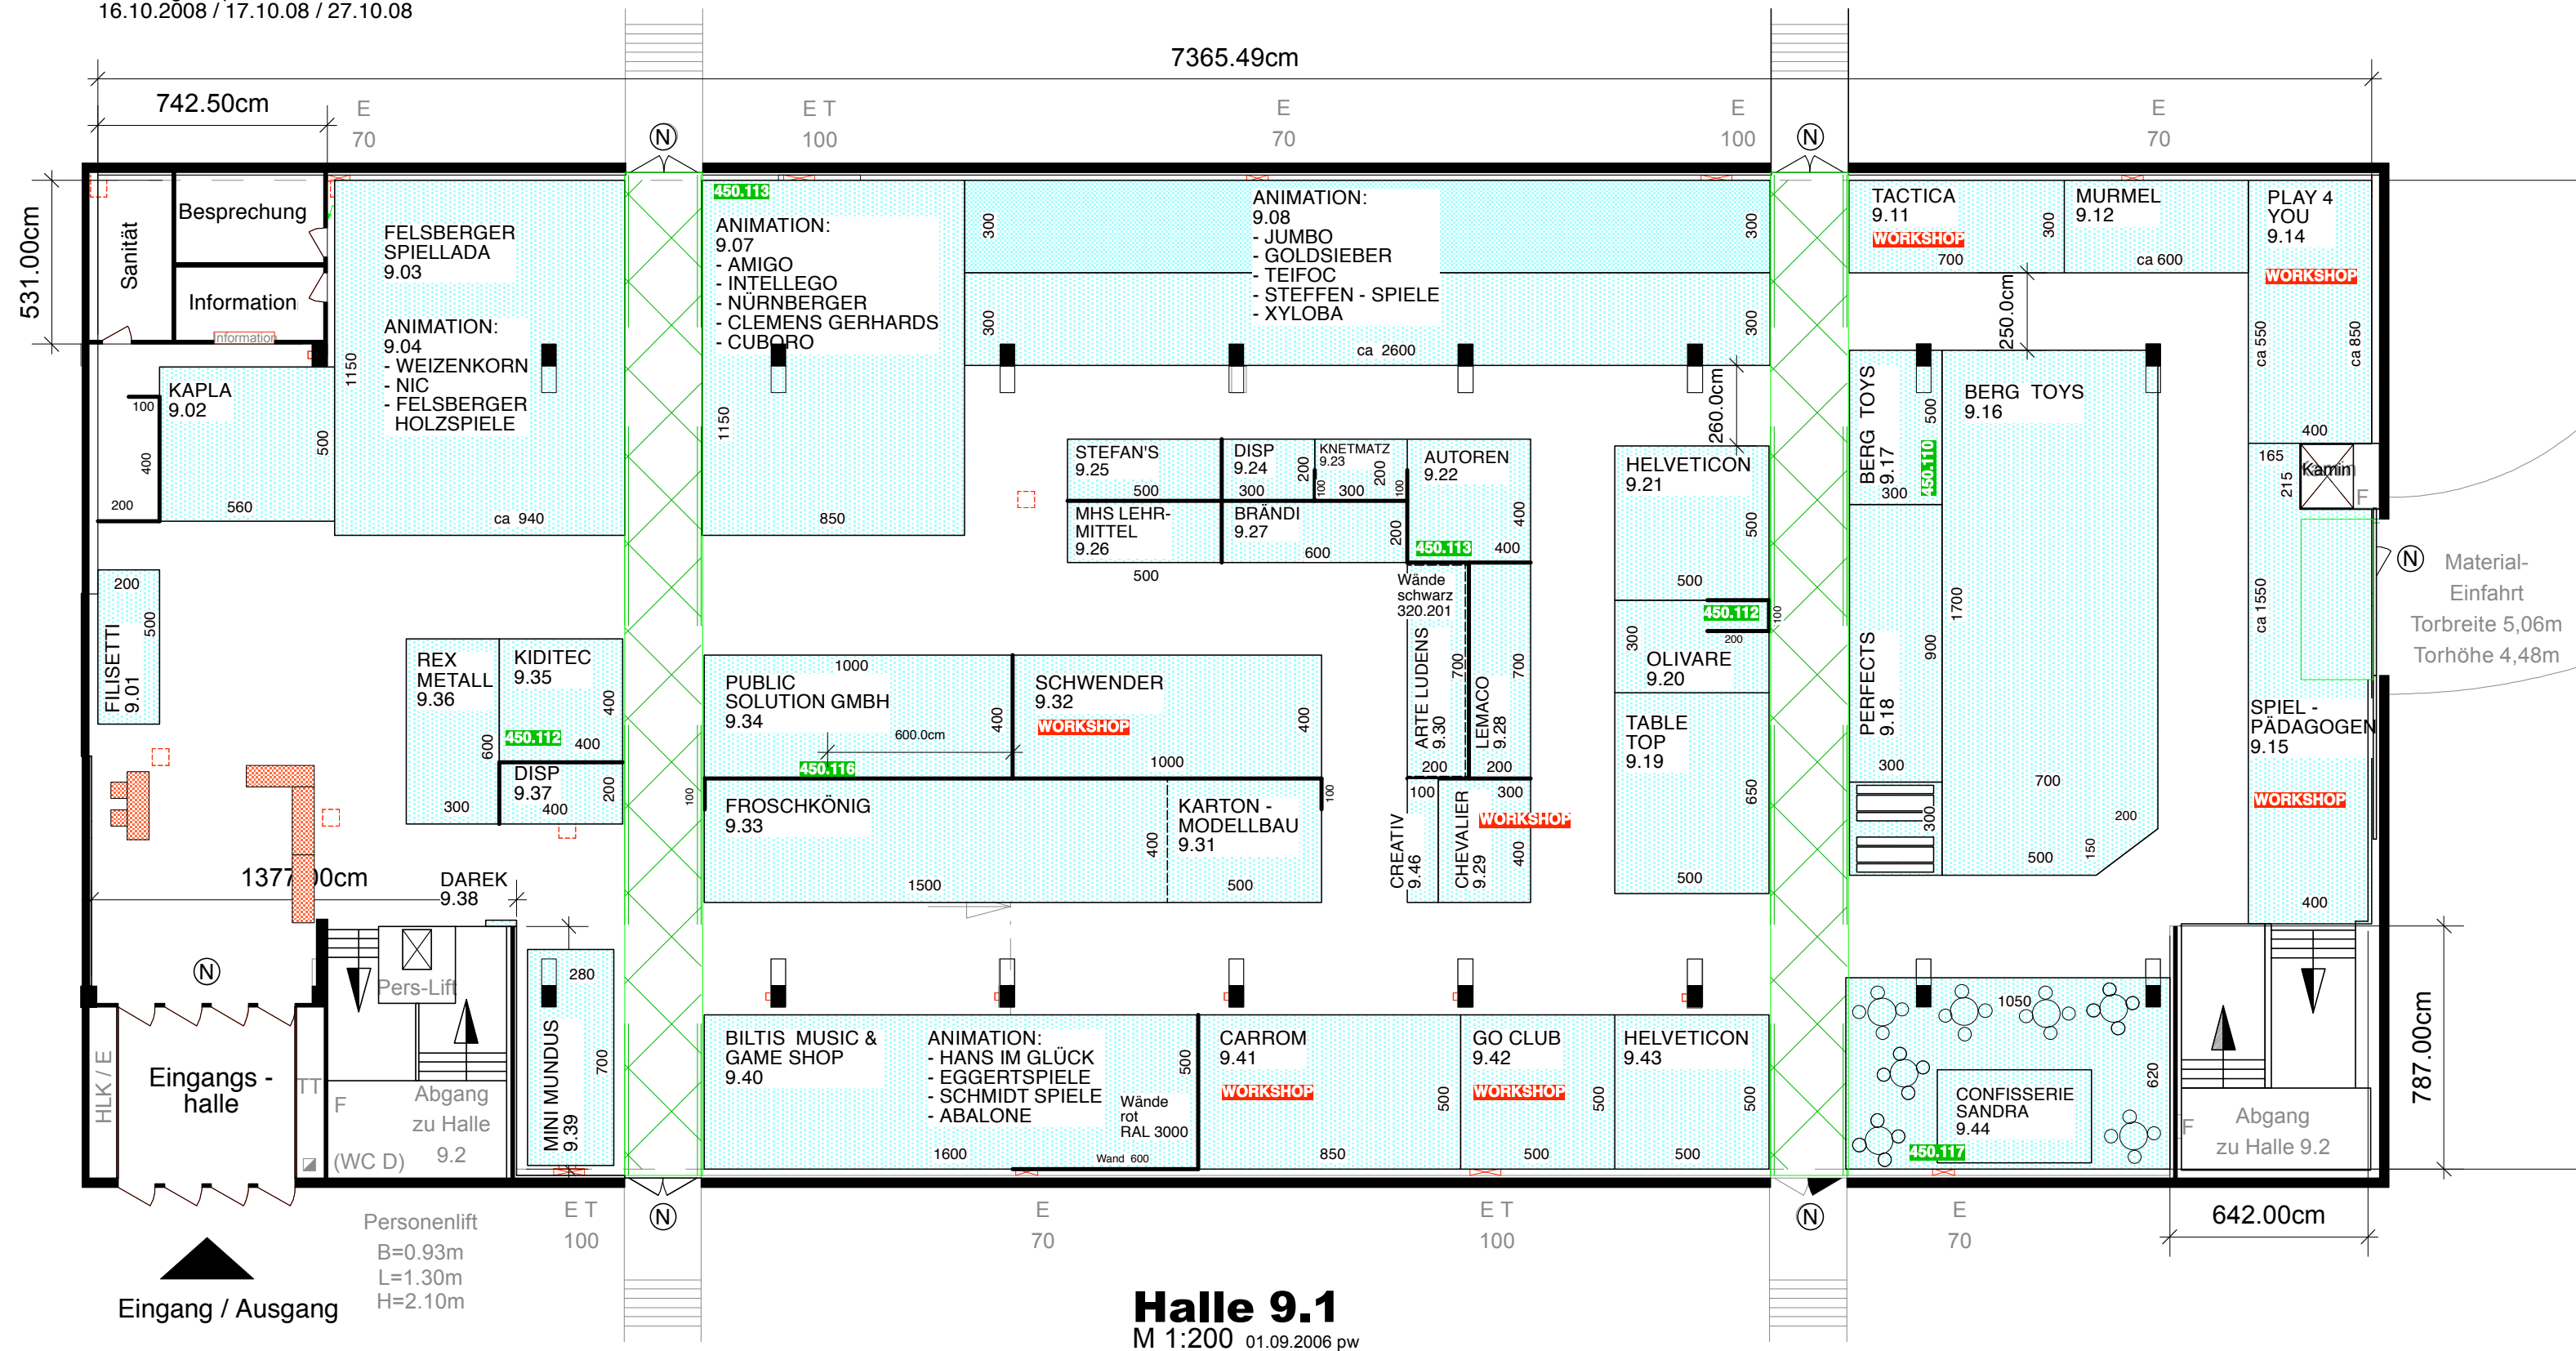

HALLENPLAN Mst. 1 : 200

Felsberger Spiel & Art
16.10.2008 / 17.10.08 / 27.10.08

Halle 9.1
M 1:200 01.09.2006 pw